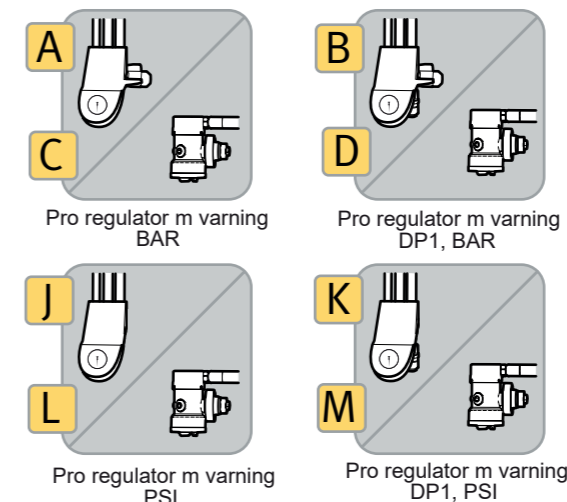

Divator Pro Konfigurator Singelflaska

Bärställ		
Art. Nr.		Namn
PRO-H-	A	Pro Bärställ
PRO-H-	B	Pro Bärställ med vikter

Luftblåsa		
Art. Nr.		Namn
PRO-B-	A	Pro Luftblåsa
PRO-B-	B	Pro Luftblåsa och inflatorflaska
PRO-B-	E	Pro Räddningsluftblåsa
	o	Ingen

Regulator		
Art. Nr.		Namn
PRO-S-REG-	A	Pro Regulator m. varning, bar
PRO-S-REG-	B	Pro Regulator m. varning + DP1, bar
PRO-S-REG-	C	Pro Regulator m. varning, psi
PRO-S-REG-	D	Pro Regulator m. varning + DP1, psi
PRO-S-REG-	J	Pro Regulator, bar
PRO-S-REG-	K	Pro Regulator + DP1, bar
PRO-S-REG-	L	Pro Regulator, psi
PRO-S-REG-	M	Pro Regulator + DP1, psi
	o	Ingen