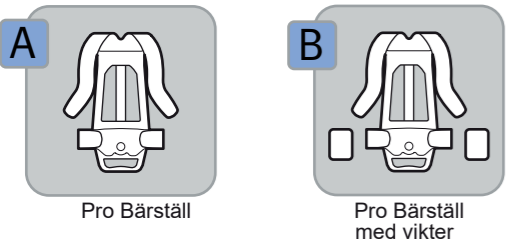

Divator Pro Konfigurator Singelflaska

Bärställ		
Art. Nr.		Namn
PRO-H-	A	Pro Bärställ
PRO-H-	B	Pro Bärställ med vikter

Luftblåsa		
Art. Nr.		Namn
PRO-B-	A	Pro Luftblåsa
PRO-B-	B	Pro Luftblåsa och inflatorflaska
PRO-B-	E	Pro Räddningsluftblåsa
	o	Ingen