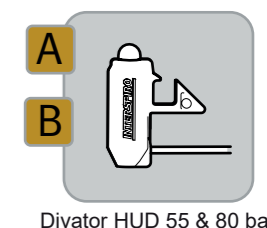

Högtryckstillbehör		
Art. Nr.		Namn
HP-S-	A	Divator HUD 55 bar
HP-S-	B	Divator HUD 80 bar
	o	Ingen