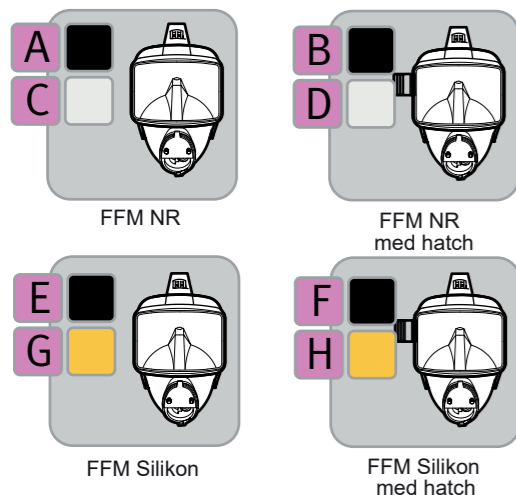

Helmask		
Art. Nr.		Namn
FFM-	A	FFM NR Svart
FFM-	B	FFM NR Svart med hatch
FFM-	C	FFM NR Grå
FFM-	D	FFM NR Grå med hatch
FFM-	E	FFM Silikon Svart
FFM-	F	FFM Silikon Svart med hatch
FFM-	G	FFM Silikon Gul
FFM-	H	FFM Silikon Gul med hatch
	o	Ingen