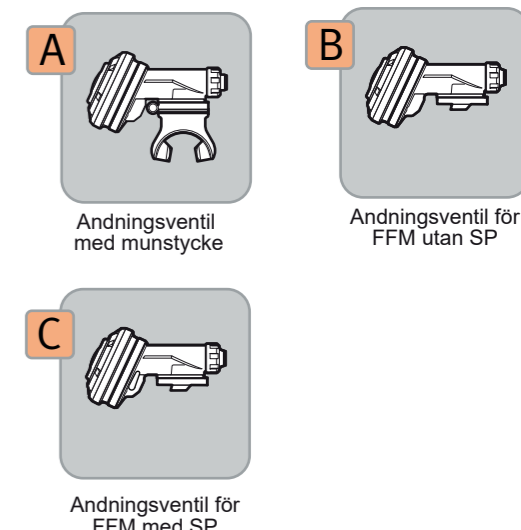

Andningsventil		
Art. Nr.		Namn
BV-	A	Andningsventil m munstycke
BV-	B	Andningsventil för FFM utan SP
BV-	C	Andningsventil för FFM med SP
	o	Ingen