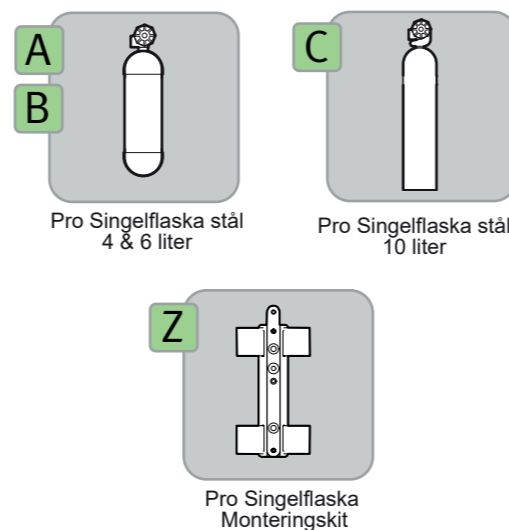

Regulator		
Art. Nr.		Namn
PRO-S-REG-	A	Pro Regulator m. varning, bar
PRO-S-REG-	B	Pro Regulator m. varning + DP1, bar
PRO-S-REG-	C	Pro Regulator m. varning, psi
PRO-S-REG-	D	Pro Regulator m. varning + DP1, psi
PRO-S-REG-	J	Pro Regulator, bar
PRO-S-REG-	K	Pro Regulator + DP1, bar
PRO-S-REG-	L	Pro Regulator, psi
PRO-S-REG-	M	Pro Regulator + DP1, psi
	o	Ingen